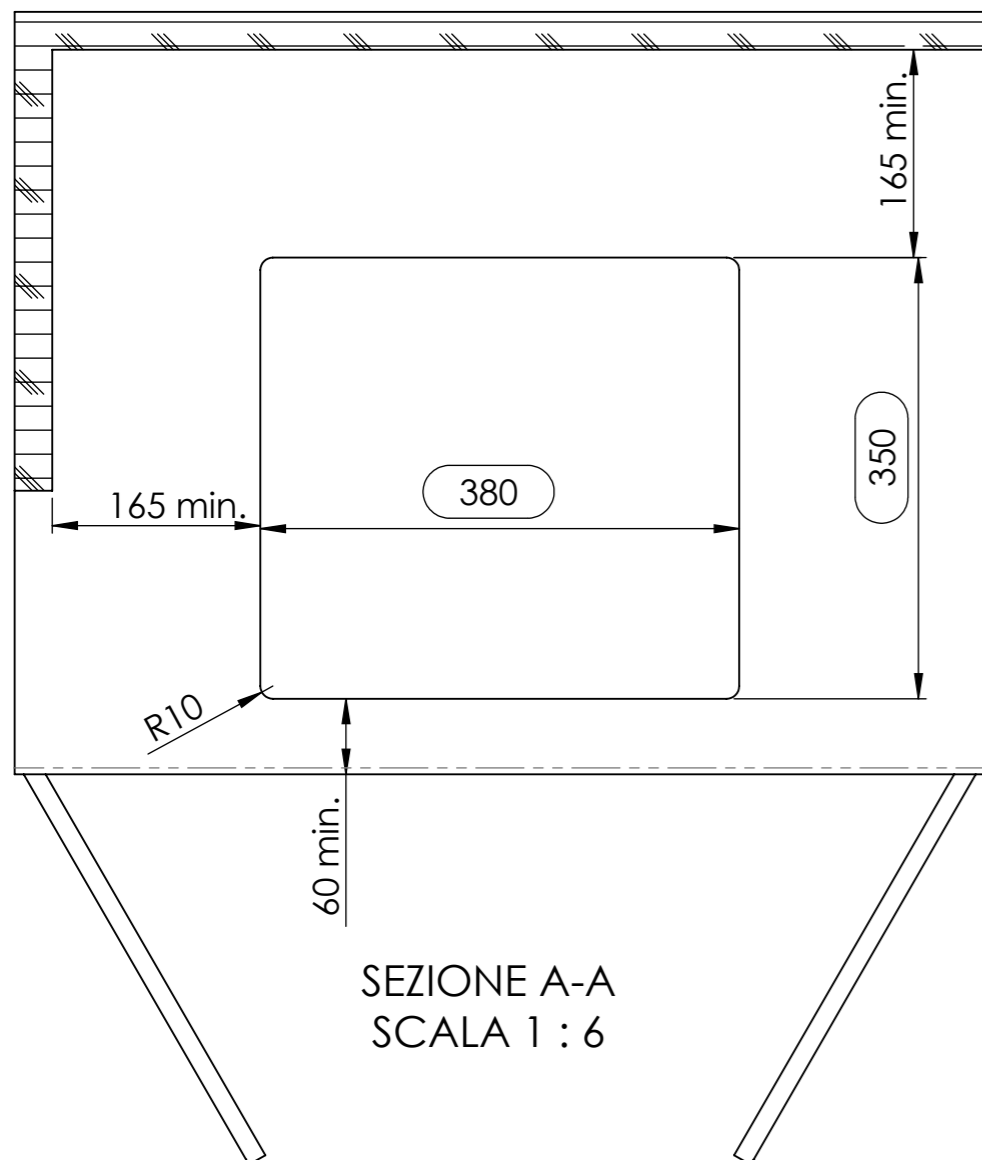

**PANNELLO DI SEPARAZIONE
OBBLIGATORIO SOLO IN
PRESENZA DI
ELETTRODOMESTICI IN
TENSIONE INSTALLATI ASL DI
SOTTO DEL PIANO COTTURA**

Il contenuto del documento è puramente indicativo. Ci riserviamo il diritto di apportare al prodotto, in qualsiasi momento e senza preavviso, eventuali modifiche tecniche.

This document is purely indicative. We reserve the right to modify the product, in any moment and without notice of any technical changes

  www.cansrl.com	Material:	Date-Data: 17/11/2021	Sheet-Foglio: A3 2 / 2
	Materiale:	Dimensions in mm.	Weight Kg: Peso Kg: 4.92
	Treatment:	Dimensioni in mm.	Article number:
	Finitura:	Description: PIANO COTTURA 3F IN VETRO PV1352-S-FP Descrizione: GLASS HOB UNIT 3 BURNERS PV1352-S-FP	Articolo: PV1352-S-FP

*Tutti i diritti sono strettamente riservati. E' vietata qualsiasi forma di utilizzo e/o riproduzione senza autorizzazione della CAN S.r.l.
All rights are strictly reserved. Any form of reproduction or issue is forbidden without permission of CAN S.r.l.*