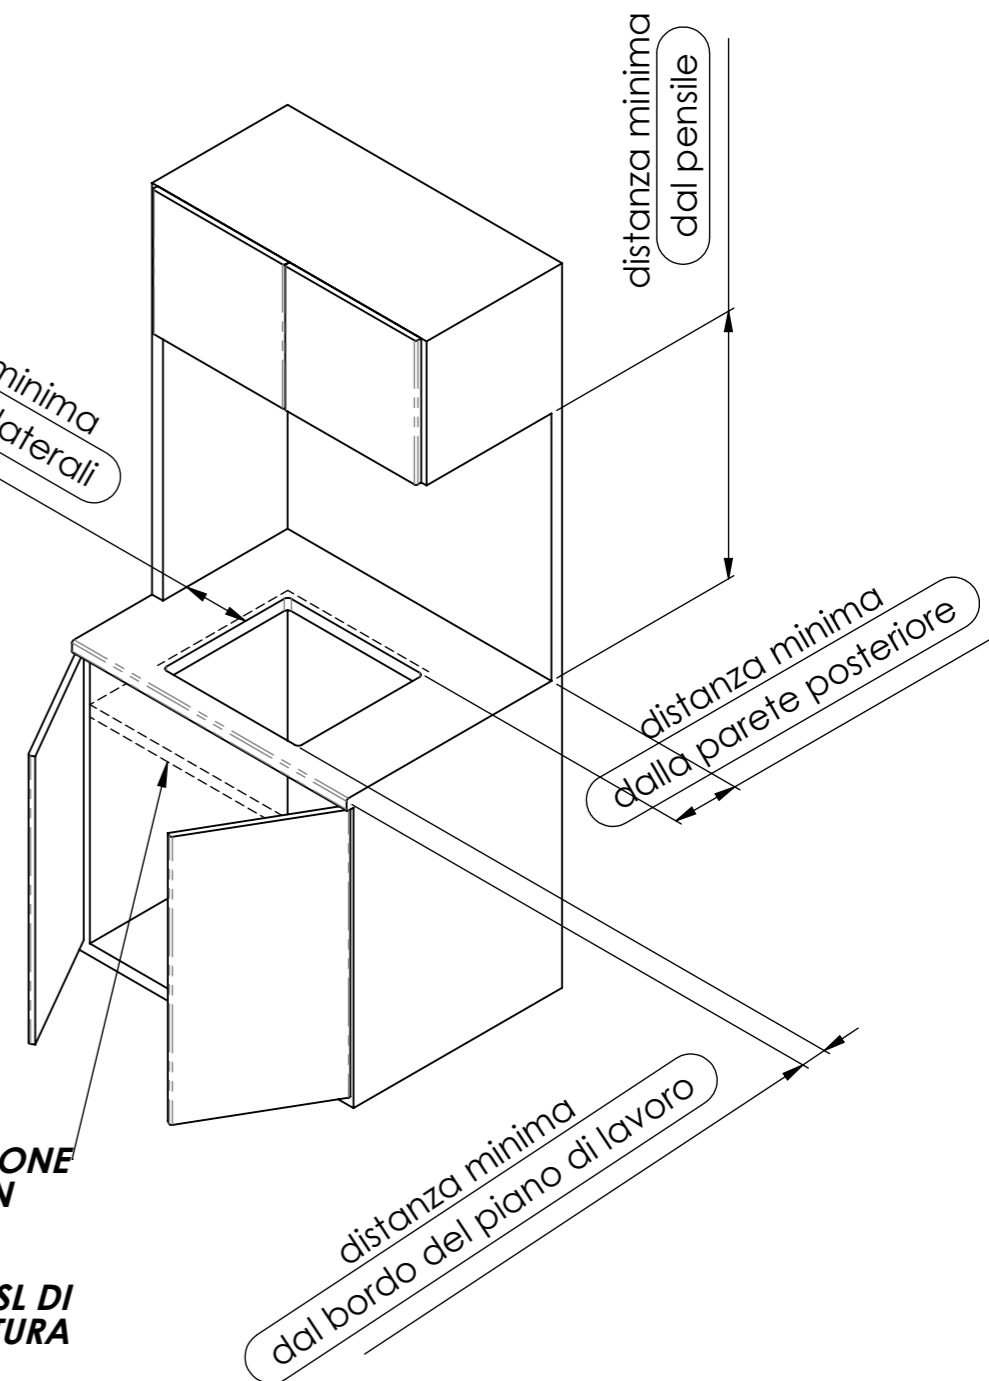

 www.cansrl.com	Material: Materiale: Treatment: Finitura:	Date-Data: 17/11/2021 Dimensions in mm. Dimensioni in mm.	Sheet-Foglio: A3 1 / 2 Weight Kg: Peso Kg: 4.92
	Description: PIANO COTTURA 3F IN VETRO PV1352-S-FP Descrizione: GLASS HOB UNIT 3 BURNERS PV1352-S-FP		Article number: Articolo: PV1352-S-FP

**PANNELLO DI SEPARAZIONE
OBBLIGATORIO SOLO IN
PRESENZA DI
ELETTRODOMESTICI IN
TENSIONE INSTALLATI ASL DI
SOTTO DEL PIANO COTTURA**

Il contenuto del documento è puramente indicativo. Ci riserviamo il diritto di apportare al prodotto, in qualsiasi momento e senza preavviso, eventuali modifiche tecniche.

This document is purely indicative. We reserve the right to modify the product, in any moment and without notice of any technical changes

 www.cansrl.com	Material:	Date-Data: 17/11/2021	Sheet-Foglio: A3 2 / 2
	Materiale:	Dimensions in mm.	Weight Kg: Peso Kg: 4.92
	Treatment:	Dimensioni in mm.	Article number:
	Finitura:	Description: PIANO COTTURA 3F IN VETRO PV1352-S-FP Descrizione: GLASS HOB UNIT 3 BURNERS PV1352-S-FP	Articolo: PV1352-S-FP