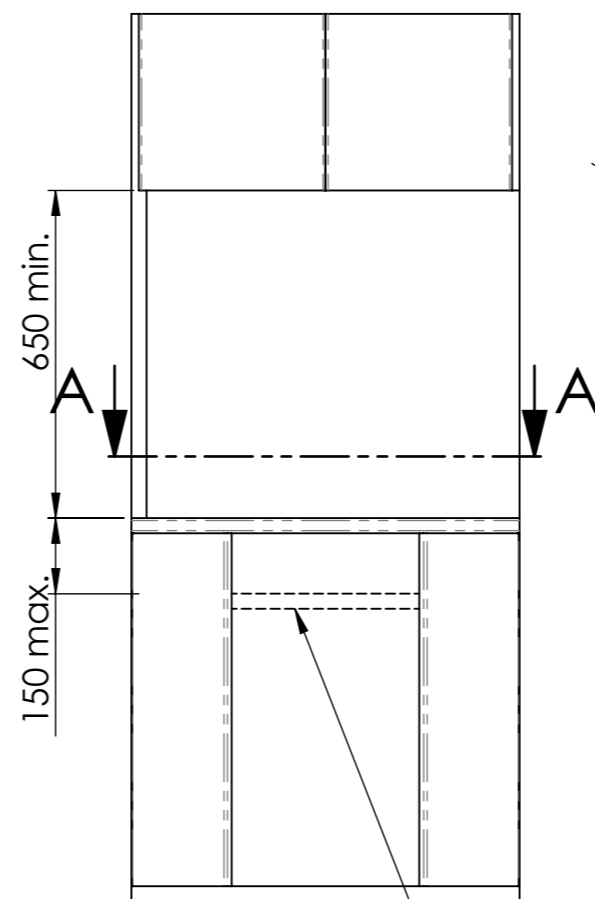

**PANNELLO DI SEPARAZIONE
OBBLIGATORIO SOLO IN
PRESENZA DI
ELETTRODOMESTICI IN
TENSIONE INSTALLATI ASL DI
SOTTO DEL PIANO COTTURA**

Il contenuto del documento è puramente indicativo. Ci riserviamo il diritto di apportare al prodotto, in qualsiasi momento e senza preavviso, eventuali modifiche tecniche.

This document is purely indicative. We reserve the right to modify the product, in any moment and without notice of any technical changes

  www.cansrl.com	Material:	Date-Data: 17/11/2021	Sheet-Foglio: A3 2 / 2
	Materiale:	Dimensions in mm.	Weight Kg: Peso Kg: 4.92
	Treatment:	Dimensioni in mm.	Article number:
	Finitura:	Description: PIANO COTTURA 3F IN VETRO PV1352-S-FP Descrizione: GLASS HOB UNIT 3 BURNERS PV1352-S-FP	Articolo: PV1352-S-FP

*Tutti i diritti sono strettamente riservati. E' vietata qualsiasi forma di utilizzo e/o riproduzione senza autorizzazione della CAN S.r.l.
All rights are strictly reserved. Any form of reproduction or issue is forbidden without permission of CAN S.r.l.*